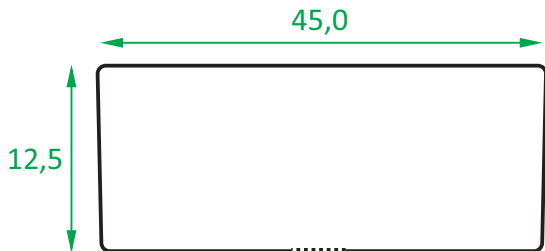

MODELO CUBA RC 482

Cuba vista de cima

MODELO CUBA RC 482

Cuba vista lateral

4,0 diâmetro