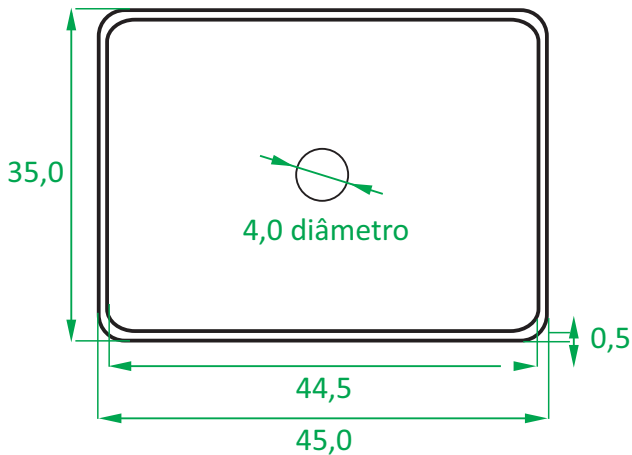

MODELO CUBA RC 482

Cuba vista de cima

MODELO CUBA RC 482

Cuba vista lateral

4,0 diâmetro