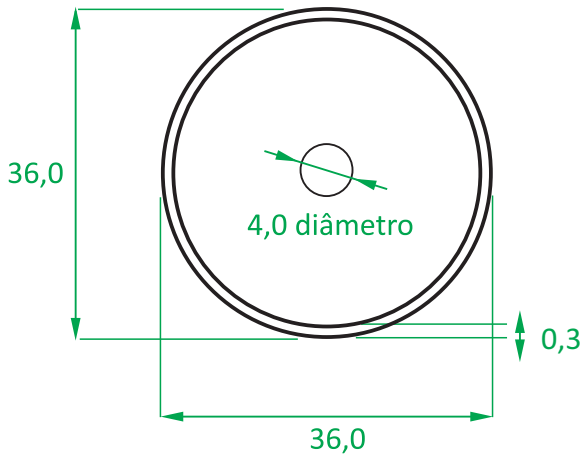

MODELO CUBA RC 27 AÇO INOX

Cuba vista de cima

MODELO CUBA RC 27 AÇO INOX

Cuba vista lateral

4,0 diâmetro