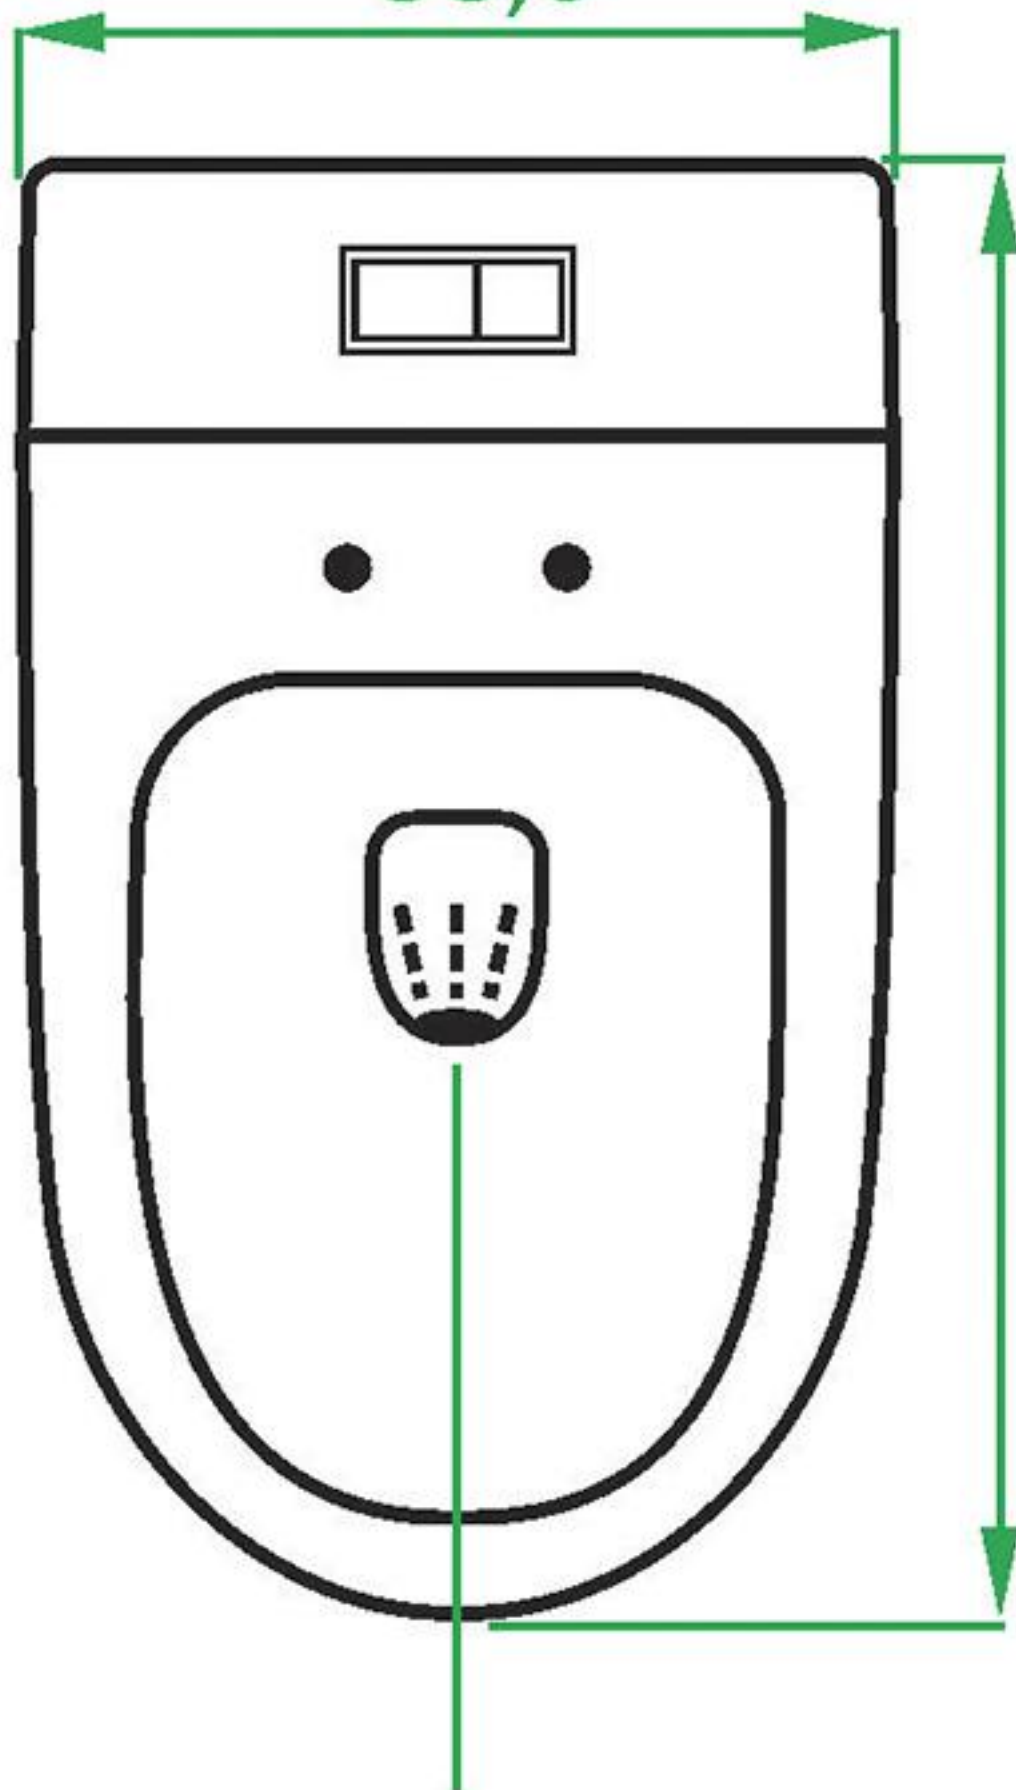

MODELO VASO SANITÁRIO R 800

Vaso visto de cima

38,0

73,0

Jato Plus 2,5 cm

MODELO VASO SANITÁRIO R 800

Vaso visto de frente

38,0

75,0

MODELO VASO SANITÁRIO R 800

Vaso visto da lateral