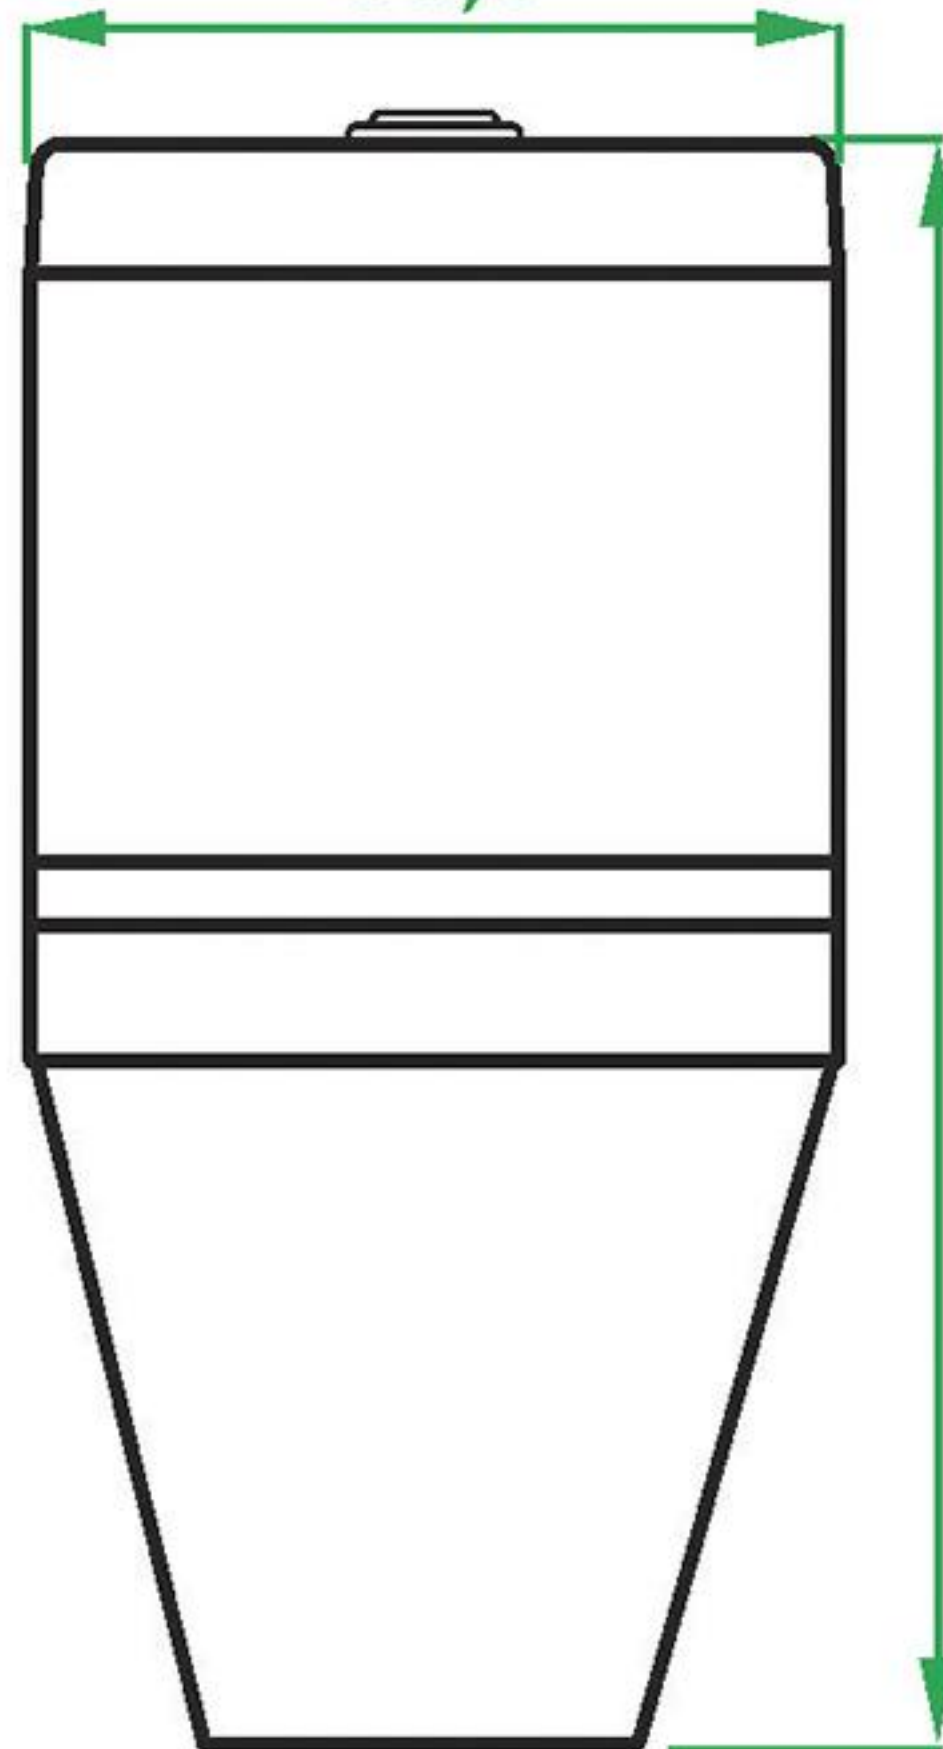

MODELO VASO SANITÁRIO R 800

Vaso visto de cima

38,0

73,0

Jato Plus 2,5 cm

MODELO VASO SANITÁRIO R 800

Vaso visto de frente

38,0

75,0

MODELO VASO SANITÁRIO R 800

Vaso visto da lateral