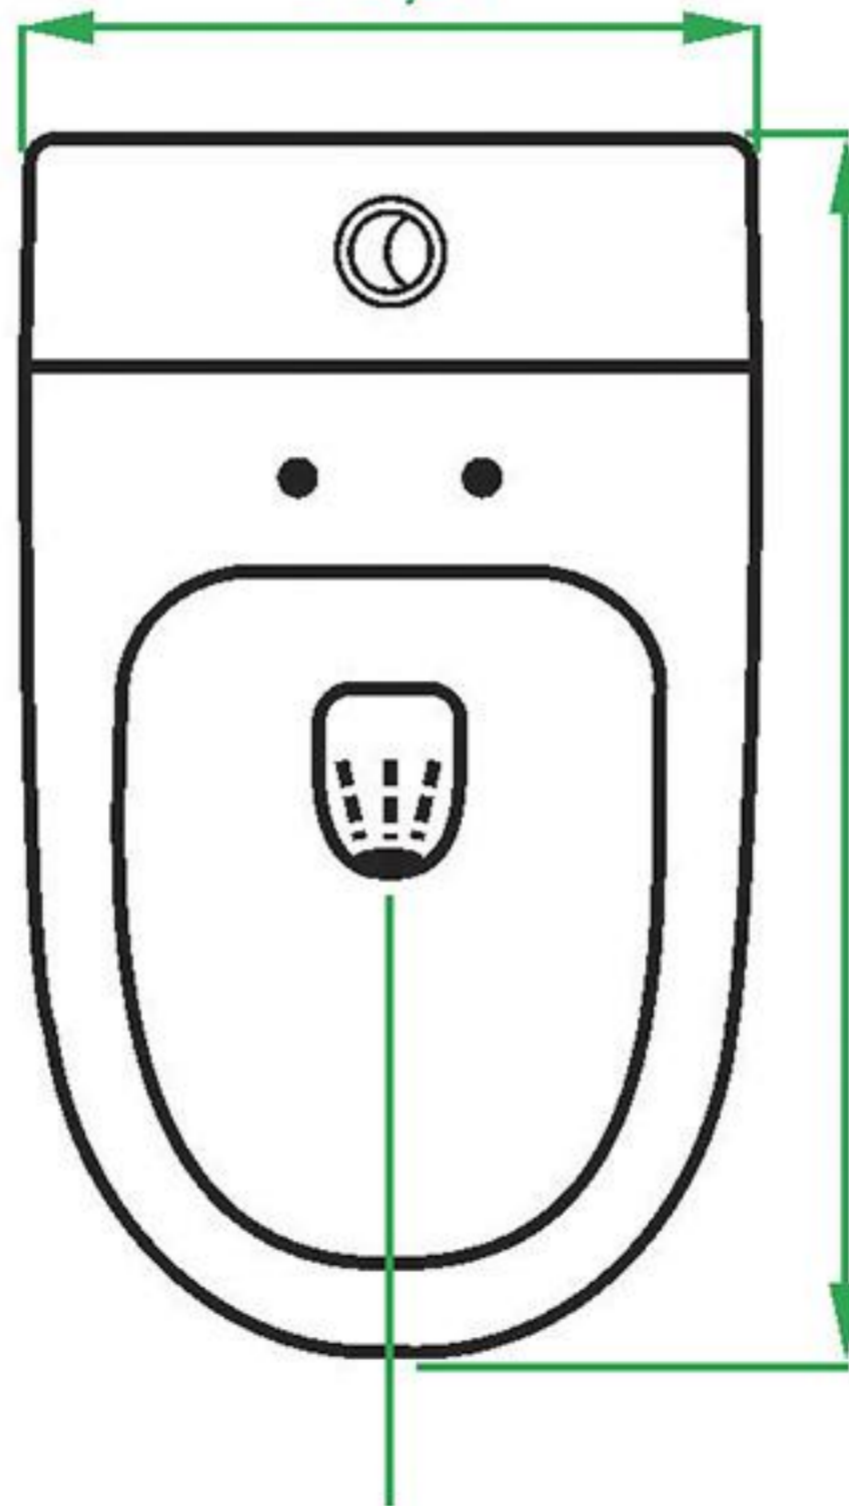

# MODELO VASO SANITÁRIO R 300

Vaso visto de cima

35,5

70,0

Jato Plus 2,5 cm

## MODELO VASO SANITÁRIO R 300

Vaso visto de frente

# MODELO VASO SANITÁRIO R 300

Vaso visto da lateral