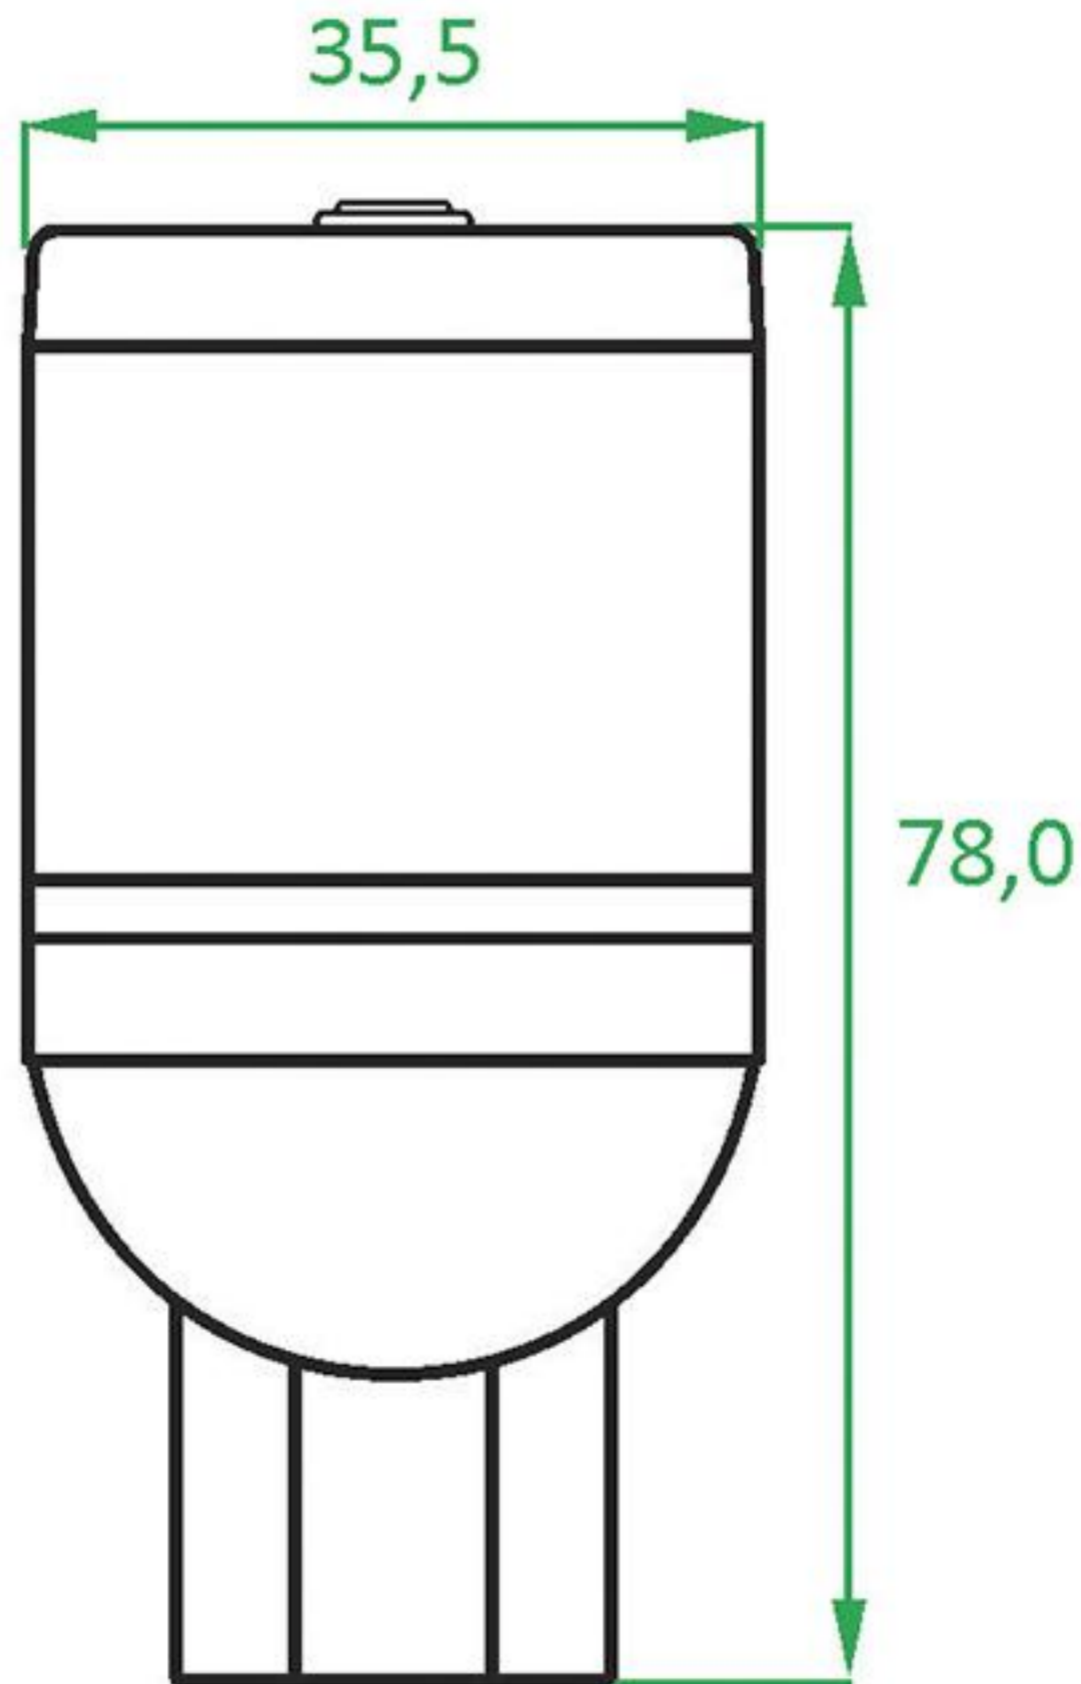

# MODELO VASO SANITÁRIO R 300

Vaso visto de cima

35,5

70,0

Jato Plus 2,5 cm

## MODELO VASO SANITÁRIO R 300

Vaso visto de frente

# MODELO VASO SANITÁRIO R 300

Vaso visto da lateral