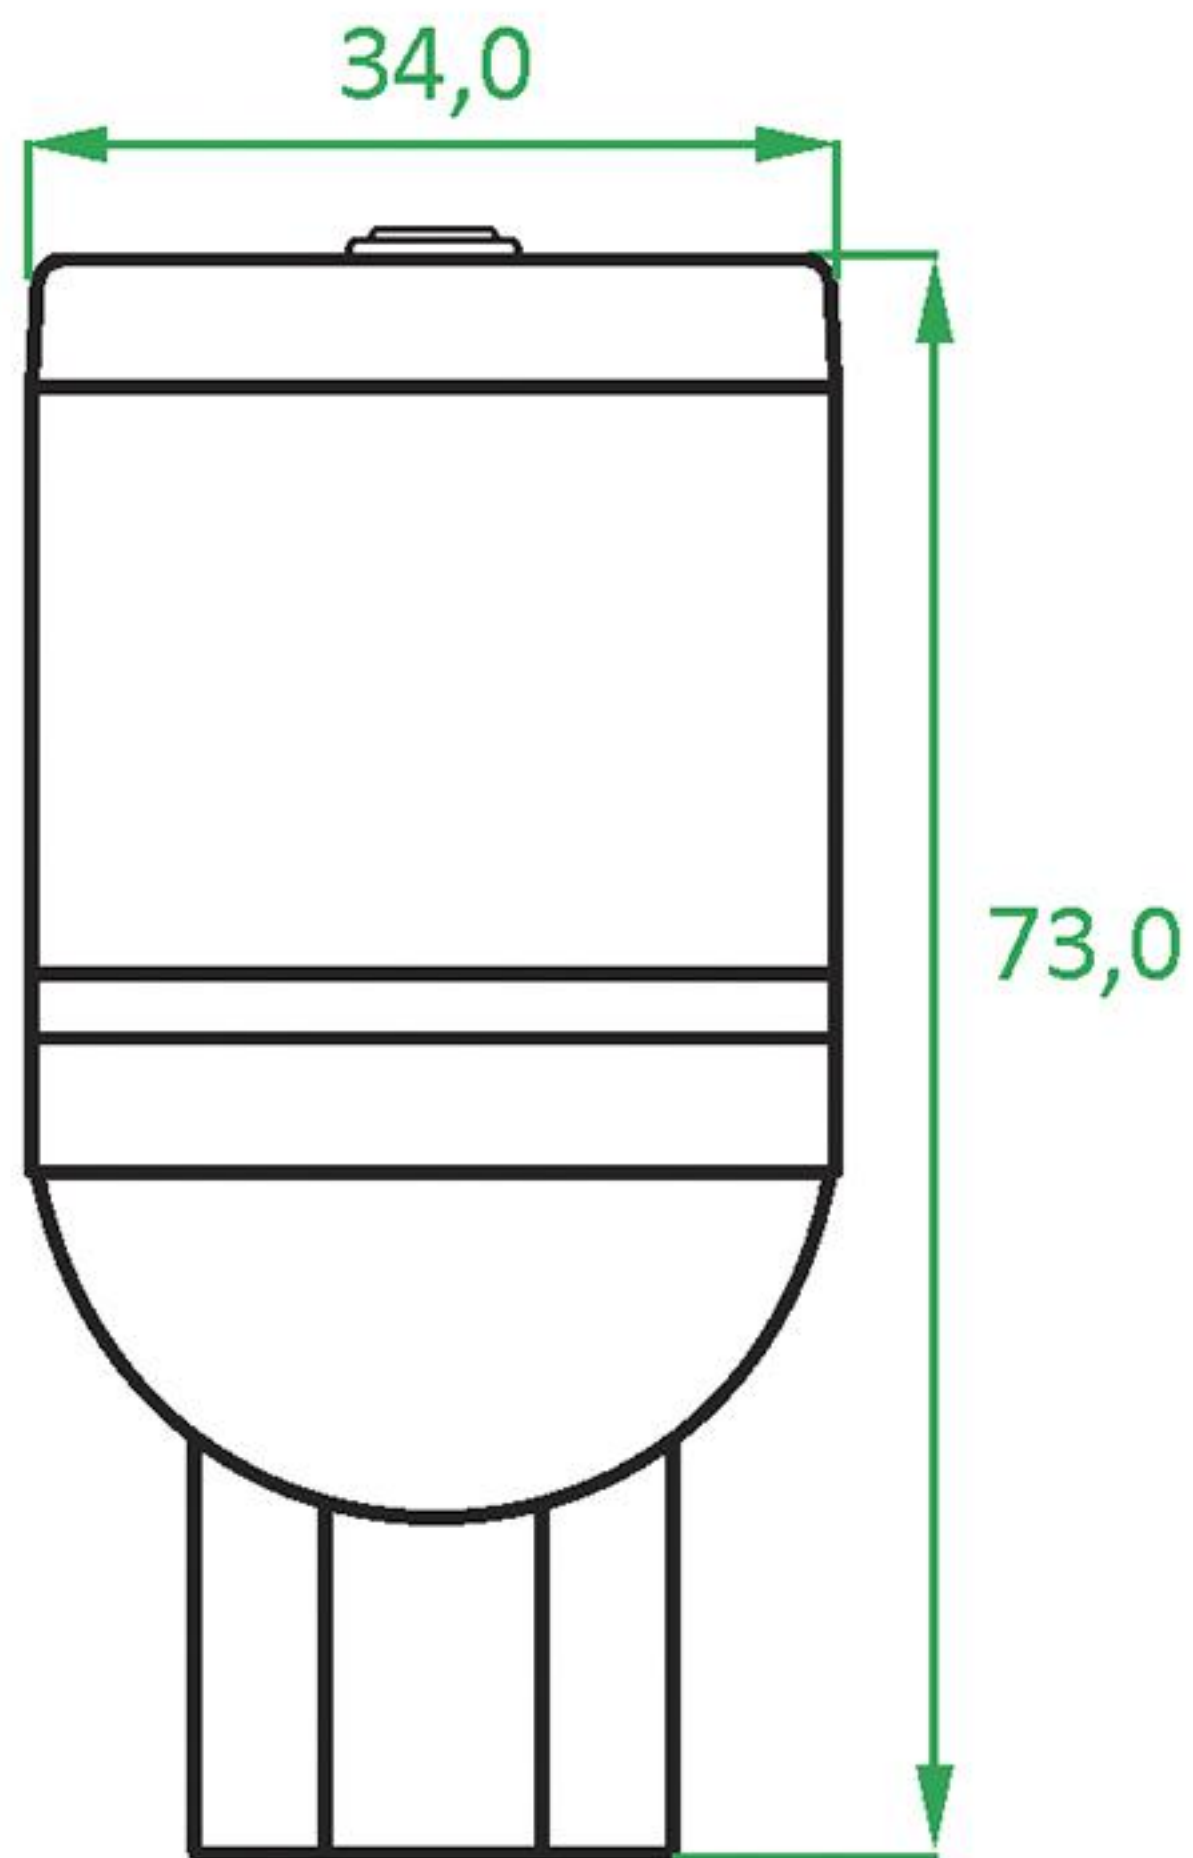

MODELO VASO SANITÁRIO R 250

Vaso visto de cima

34,0

63,0

Jato Plus 2,5 cm

MODELO VASO SANITÁRIO R 250

Vaso visto de frente

MODELO VASO SANITÁRIO R 250

Vaso visto da lateral

MODELO VASO SANITÁRIO R 250

Vaso visto da lateral