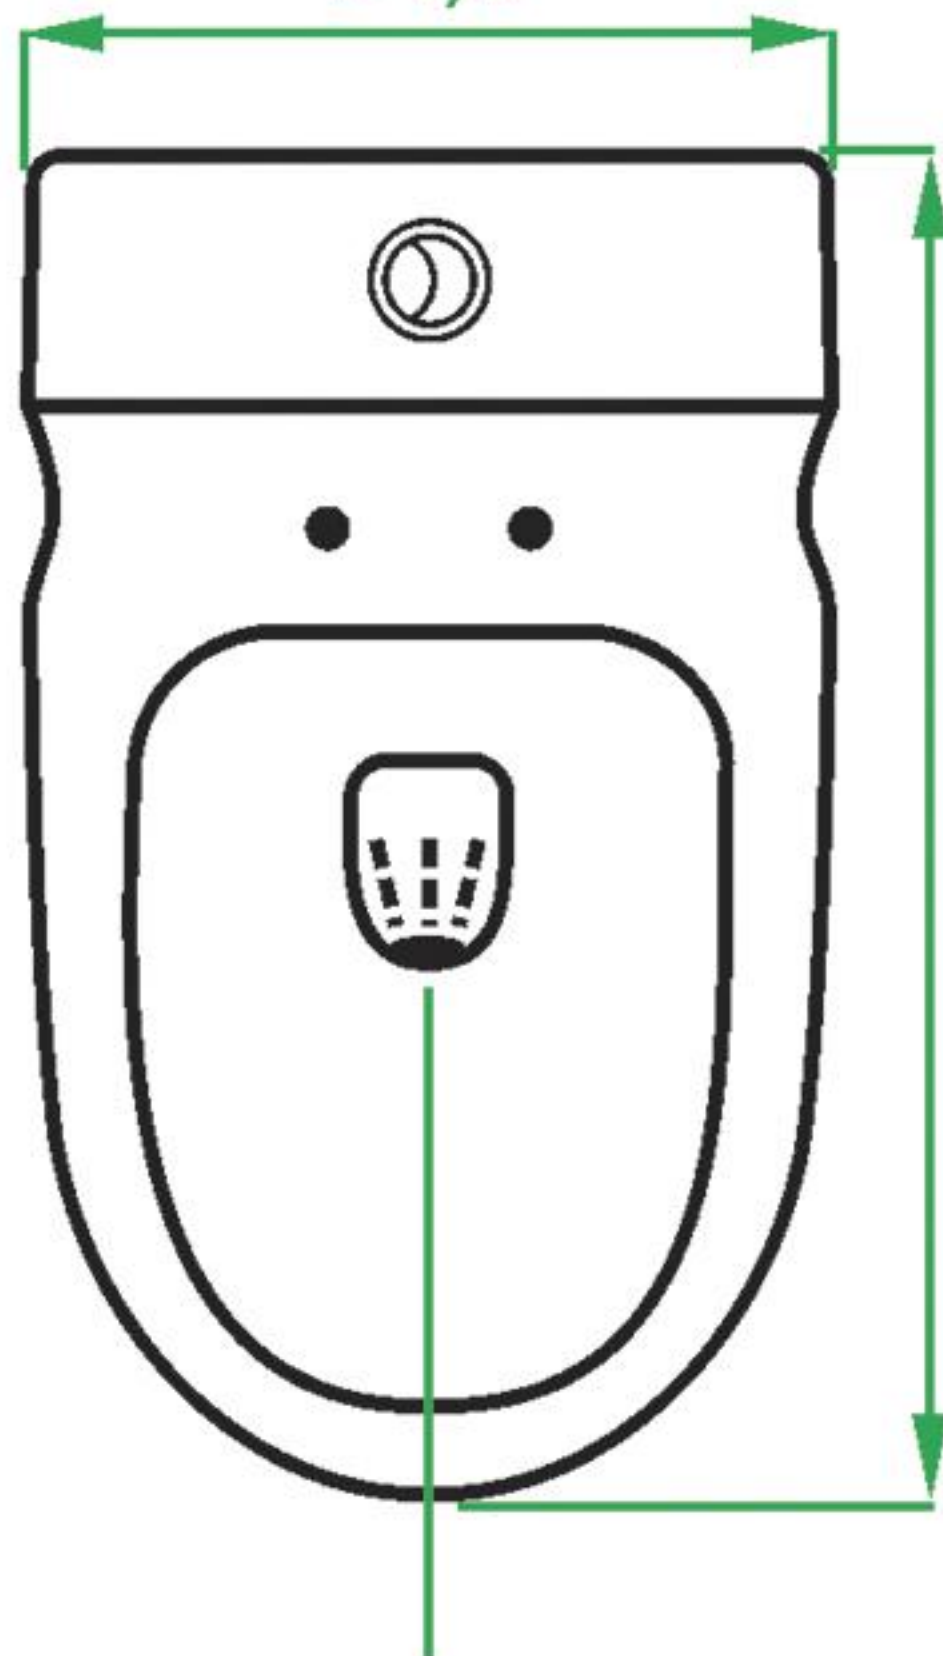

MODELO VASO SANITÁRIO R 250

Vaso visto de cima

34,0

63,0

Jato Plus 2,5 cm

MODELO VASO SANITÁRIO R 250

Vaso visto de frente

MODELO VASO SANITÁRIO R 250

Vaso visto da lateral

MODELO VASO SANITÁRIO R 250

Vaso visto da lateral