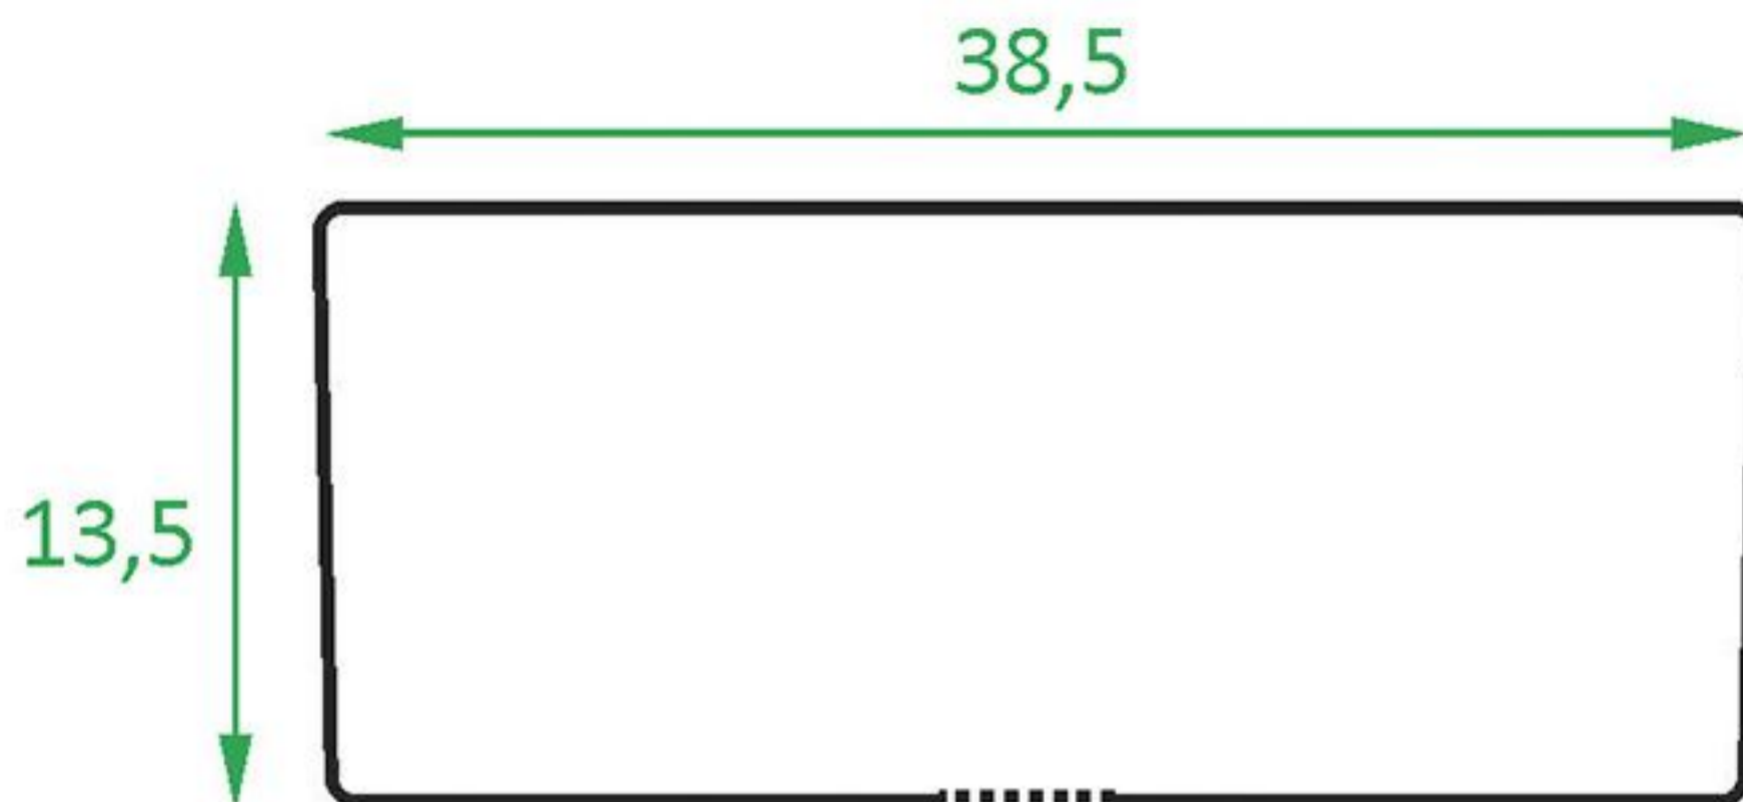

MODELO CUBA RC 9000 DOURADA E BRANCA

Cuba vista lateral

4,0 diâmetro

RENO

MODELO CUBA RC 9000 DOURADA E BRANCA

Cuba vista de cima