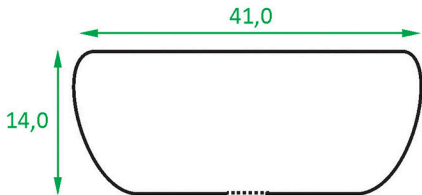

MODELO CUBA RC 6000

Cuba vista de cima

MODELO CUBA RC 6000

Cuba vista lateral

4,0 diâmetro

RENO