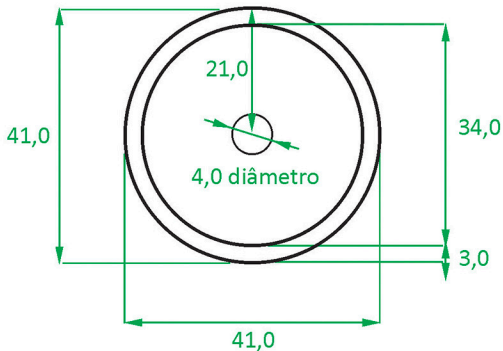

MODELO CUBA RC 6000

Cuba vista de cima

MODELO CUBA RC 6000

Cuba vista lateral

4,0 diâmetro

RENO