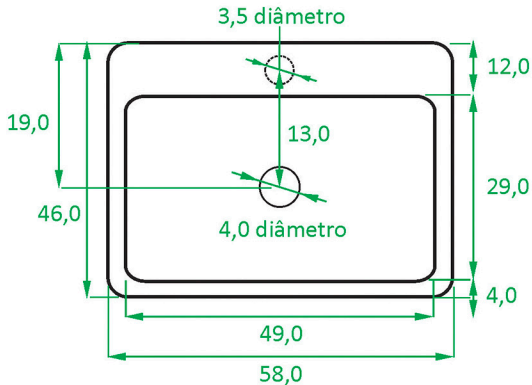

# MODELO CUBA RC 600

## Cuba vista de cima

## MODELO CUBA RC 600

Cuba vista lateral

4,0 diâmetro

RENO