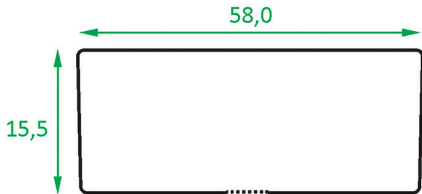

# MODELO CUBA RC 600

## Cuba vista de cima

## MODELO CUBA RC 600

Cuba vista lateral

4,0 diâmetro

RENO