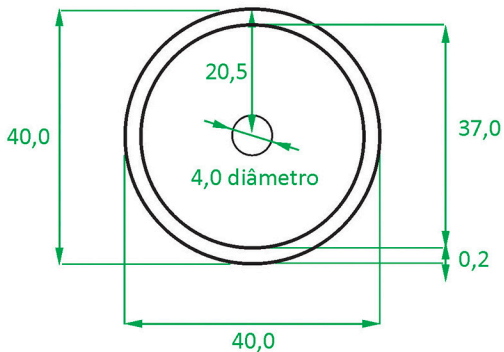

MODELO CUBA RC 5000

Cuba vista de cima

MODELO CUBA RC 5000

Cuba vista lateral

4,0 diâmetro

RENO