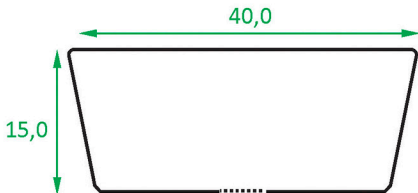

MODELO CUBA RC 5000

Cuba vista de cima

MODELO CUBA RC 5000

Cuba vista lateral

4,0 diâmetro

RENO