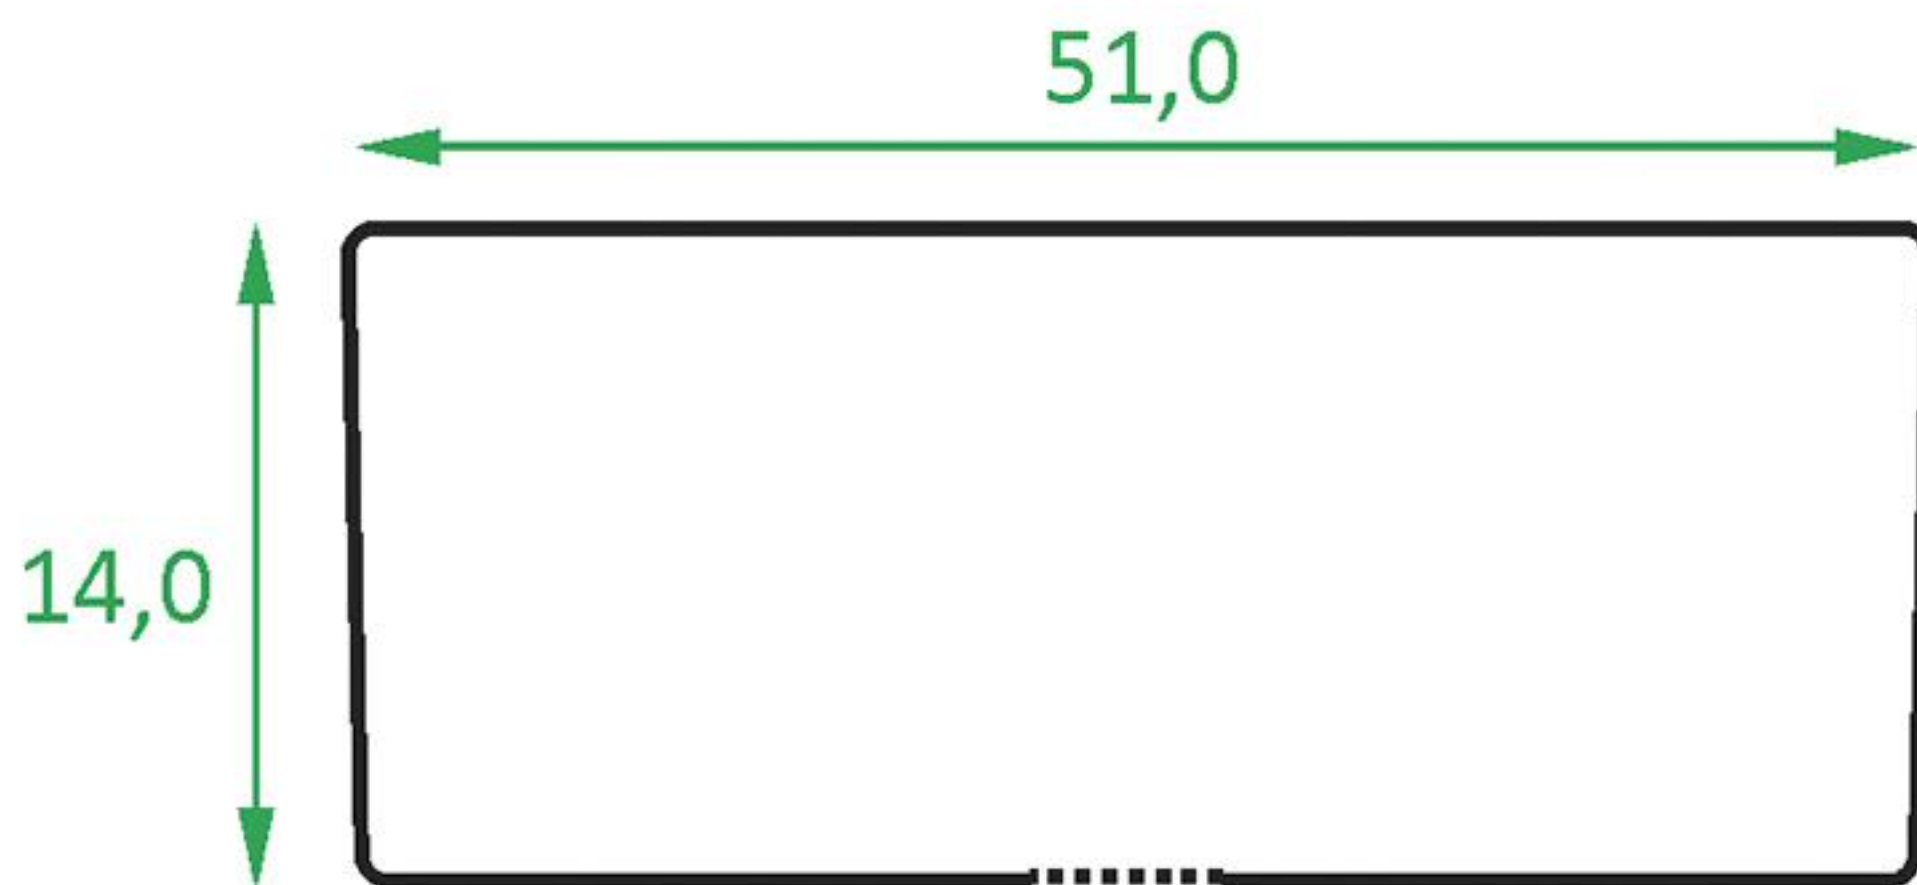

# MODELO CUBA RC 40 VERDE E MARROM

Cuba vista lateral

4,0 diâmetro

# MODELO CUBA RC 40 VERDE E MARROM

Cuba vista de cima