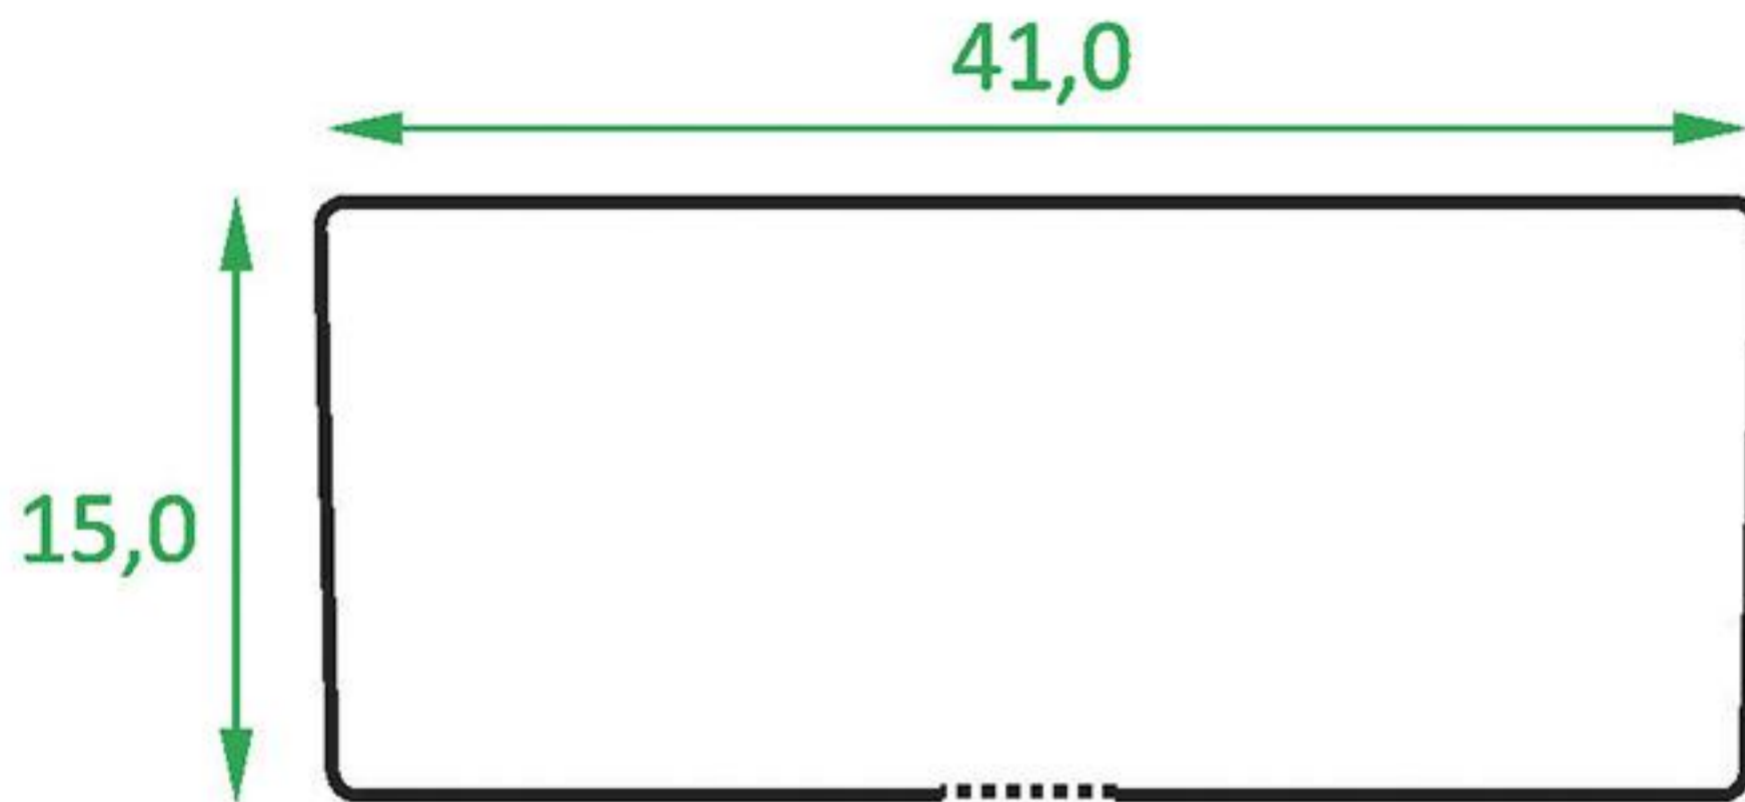

MODELO CUBA RC 200

Cuba vista lateral

4,0 diâmetro

RENO

MODELO CUBA RC 200

Cuba vista de cima