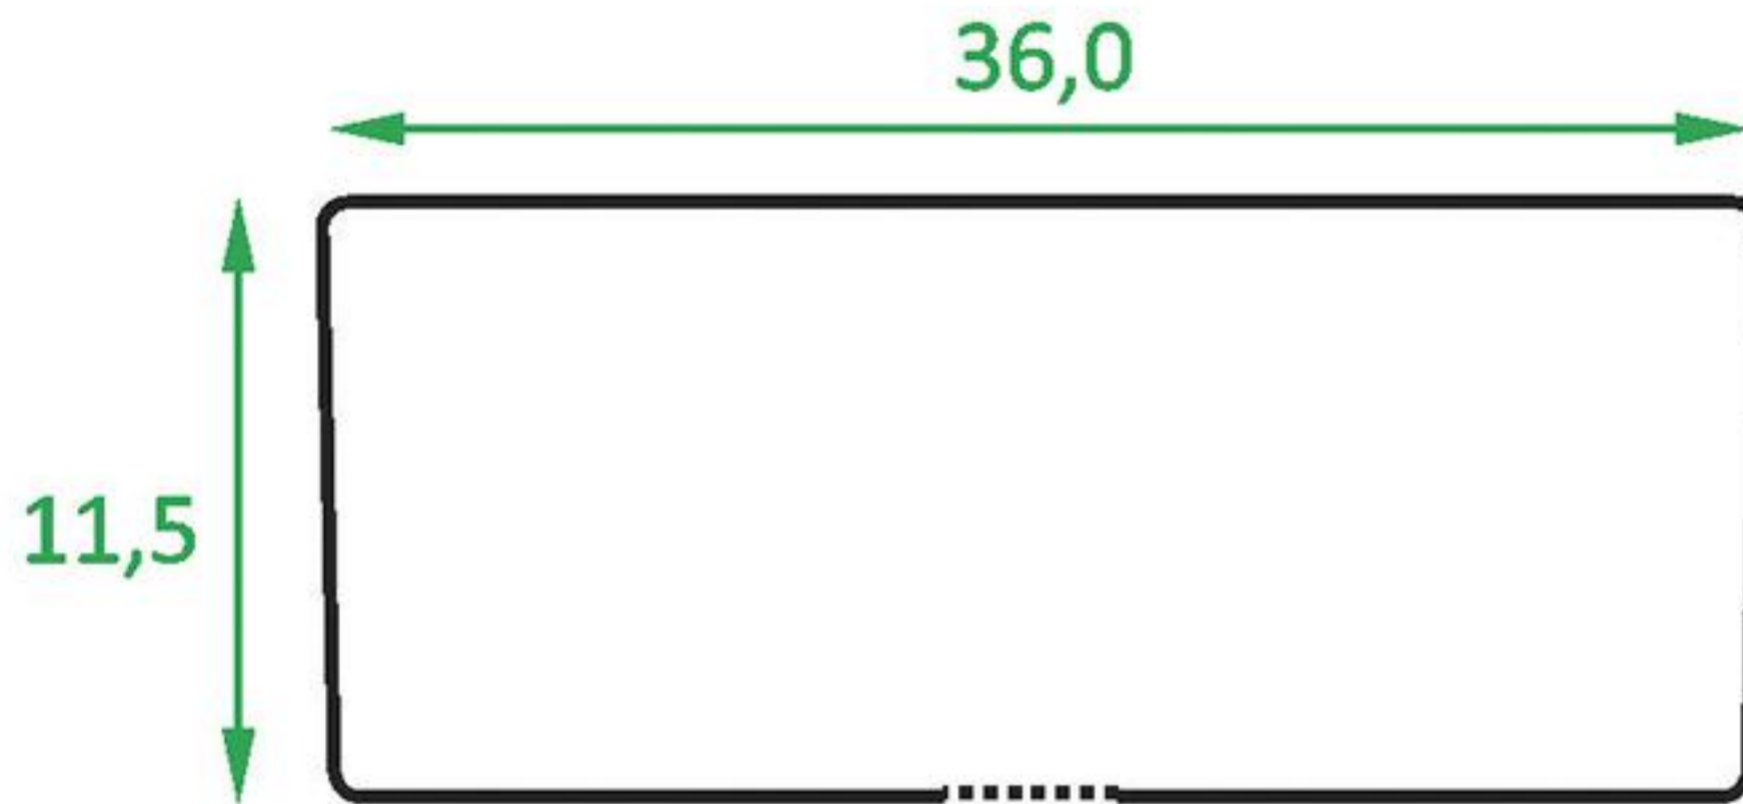

MODELO CUBA RC 20

Cuba vista lateral

4,0 diâmetro

RENO

MODELO CUBA RC 30 VERDE E MARROM

Cuba vista de cima