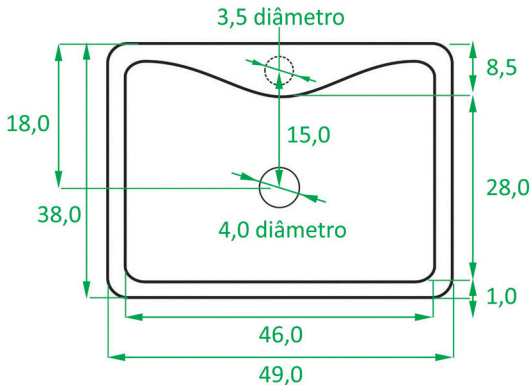

MODELO CUBA RC 1000

Cuba vista de cima

MODELO CUBA RC 1000

Cuba vista lateral

4,0 diâmetro

RENO