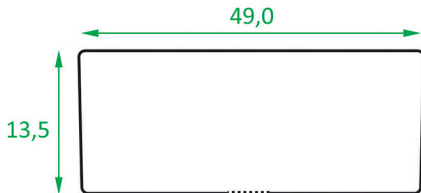

MODELO CUBA RC 1000

Cuba vista de cima

MODELO CUBA RC 1000

Cuba vista lateral

4,0 diâmetro

RENO